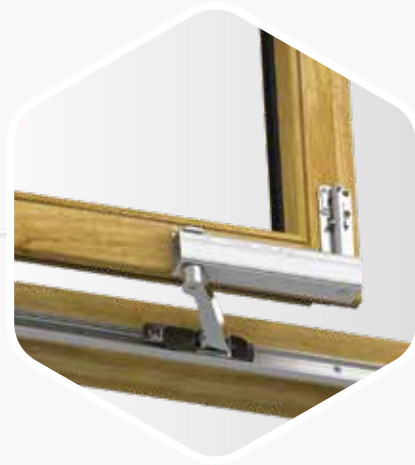

160 kg'a kadar kapılar için modüler sistem

KAPAK RAYI

KÖŞE ÇIT ÇITI

Alt tarafta kendinden kilitleme sağlar

ARABA 160 KG

Kilitli değil

SKB-SE'nin geçme fonksiyonu, kapıların rahatça kontrol edilmesini sağlar. Ancak, rahat hareket kolaylığı nedeniyle, kanadın istemeden kapanma riski var mı? Asla yok: Çünkü 90 derecelik kilitleme sayesinde müşteriniz istemeden dışarıda kalmaz.