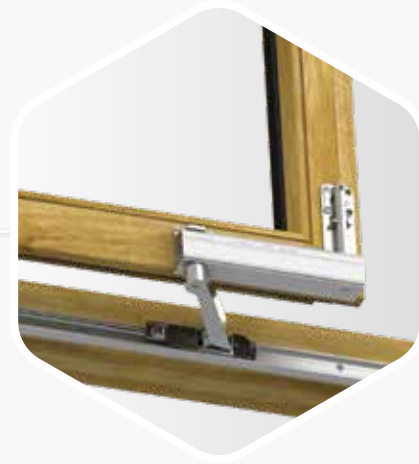

160 kg'a kadar kapılar için modüler sistem

GÜVENLİK PİMİ
Standart

AÇILIM MESAFESİ 125 MM
Çok güçlü kanat profillerinin kullanılmasında sorun çıkarmaz.

KAPAK TAKIMI

ARABA 160 KG

Kimse içeri giremez

Hırsızlığa karşı direnç, pencere, kapı ve balkon kapıları için en önemli gereksinimlerden biridir. Bu yüzden size i. S. güvenli pimi ("Akıllı Güvenlik", kısaca "i. S.") standart olarak sunuyoruz. Bu, güvenliğin önemli ölçüde artırılmasını sağlar – bu nedenle sürme sistemleriniz direnç sınıfı 2 nin altında olanlar için uyumlu değildir.